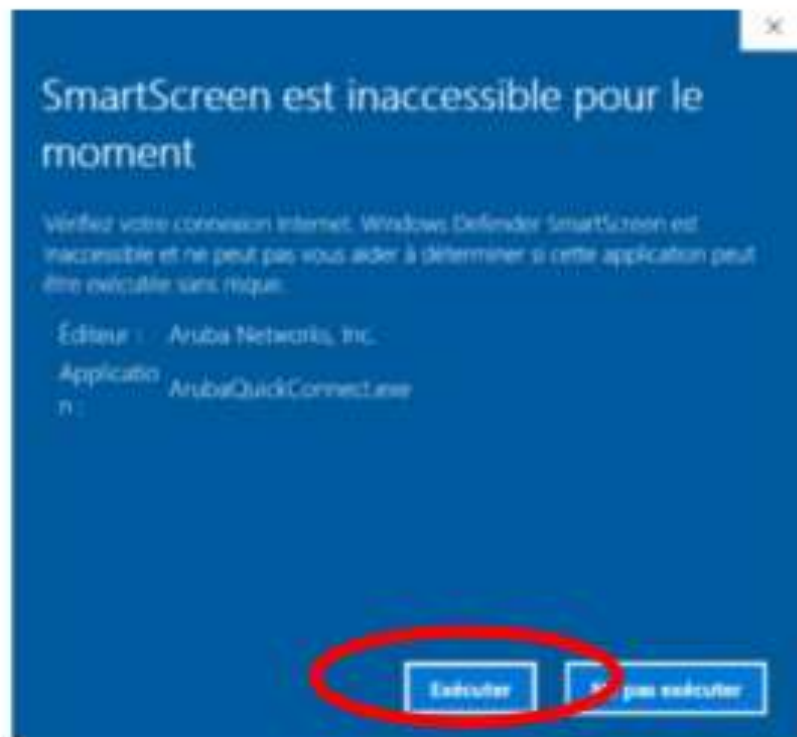

Lorsque **Aruba QuickConnect.exe** est téléchargé, il suffit de cliquer dessus pour l'exécuter en le recherchant dans les téléchargements après avoir sélectionné les 3 points en haut à droite.

Il est possible qu'une confirmation soit demandée lors du lancement du logiciel. Dans ce cas, cliquez simplement sur « **Exécuter** ».