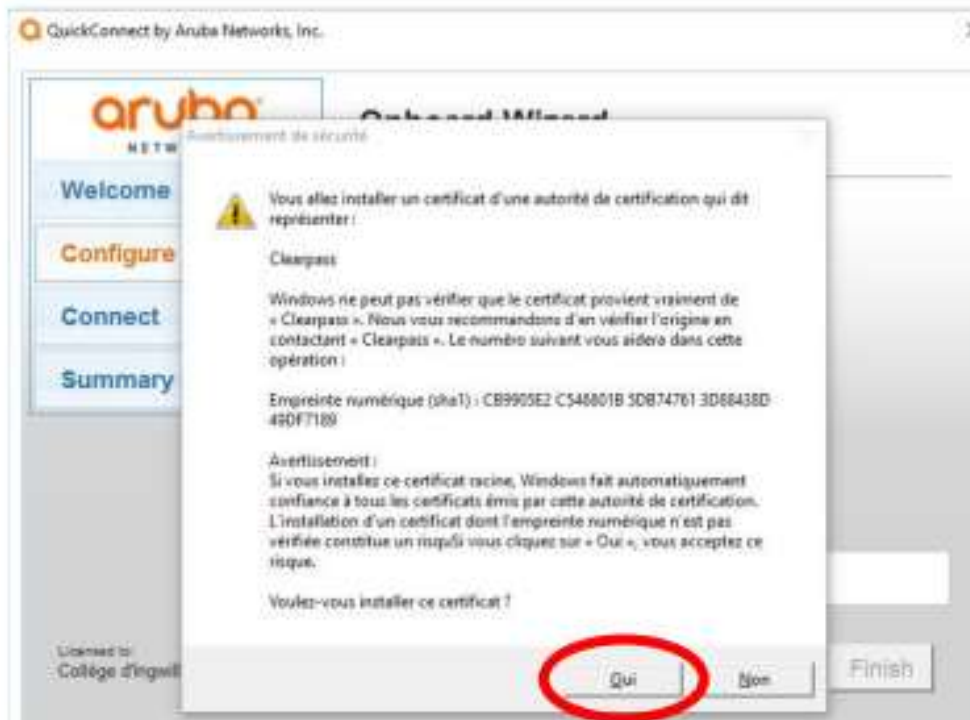

Il est possible qu'une confirmation soit demandée lors du lancement du logiciel. Dans ce cas, cliquez simplement sur « **Exécuter** ».

Si le message « Voulez-vous autoriser cette application à apporter des modifications sur votre appareil ? » apparaît, cliquer sur oui.

Une fois lancé, cliquez sur « **Next** ». La configuration de la machine va alors démarrer.

Durant la configuration, trois certificats (utilisateur, et Clearpass) seront téléchargés. Il faudra alors accepter l'installation de ces 3 certificats en cliquant sur « **Oui** ».