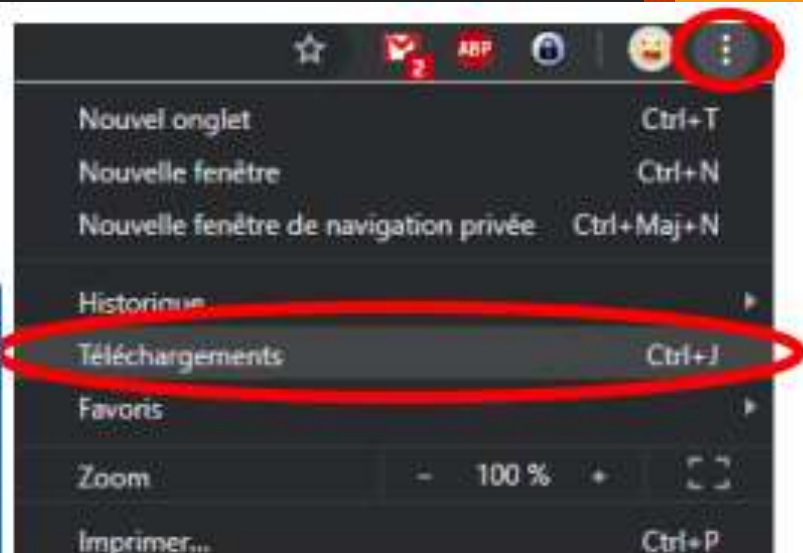

Lorsque **Aruba QuickConnect.exe** est téléchargé, il suffit de cliquer dessus pour l'exécuter en le recherchant dans les téléchargements après avoir sélectionné les 3 points en haut à droite.

Il est possible qu'une confirmation soit demandée lors du lancement du logiciel. Dans ce cas, cliquez simplement sur « **Exécuter** ».