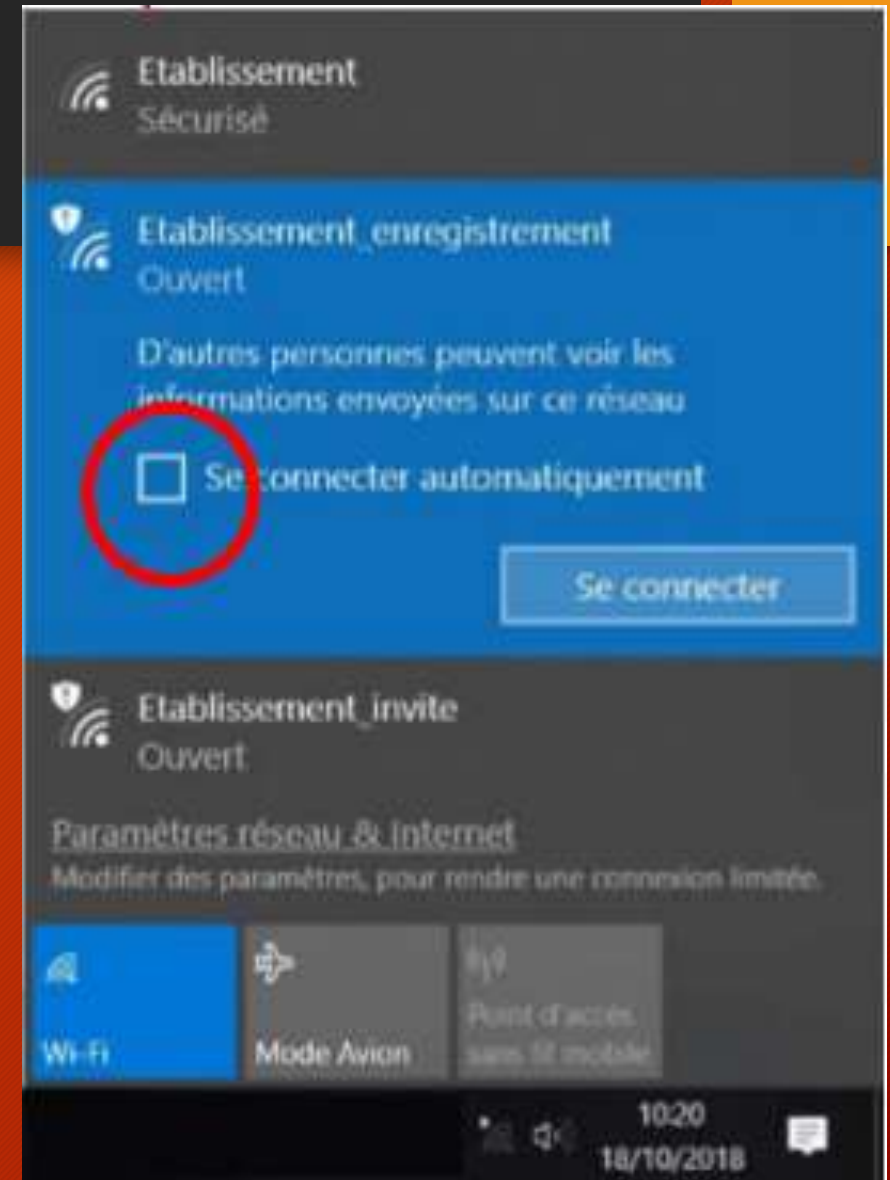

Les réseaux au lycée Schuré

- Réseau WIFI

internet
sur mon PC portable
pas de modif. du mdp

- Réseau pédagogique (filaire)

internet, espace de stockage
sur un PC fixe du lycée
pas de modif. du mdp

Remarques :

- 2 réseaux distincts
- Conserver précieusement l'identifiant et le mdp

Connexion au réseau WIFI

A faire que la première fois, ensuite la connexion est automatique

Voir la feuille « bleue »

Ne pas cocher se connecter automatiquement