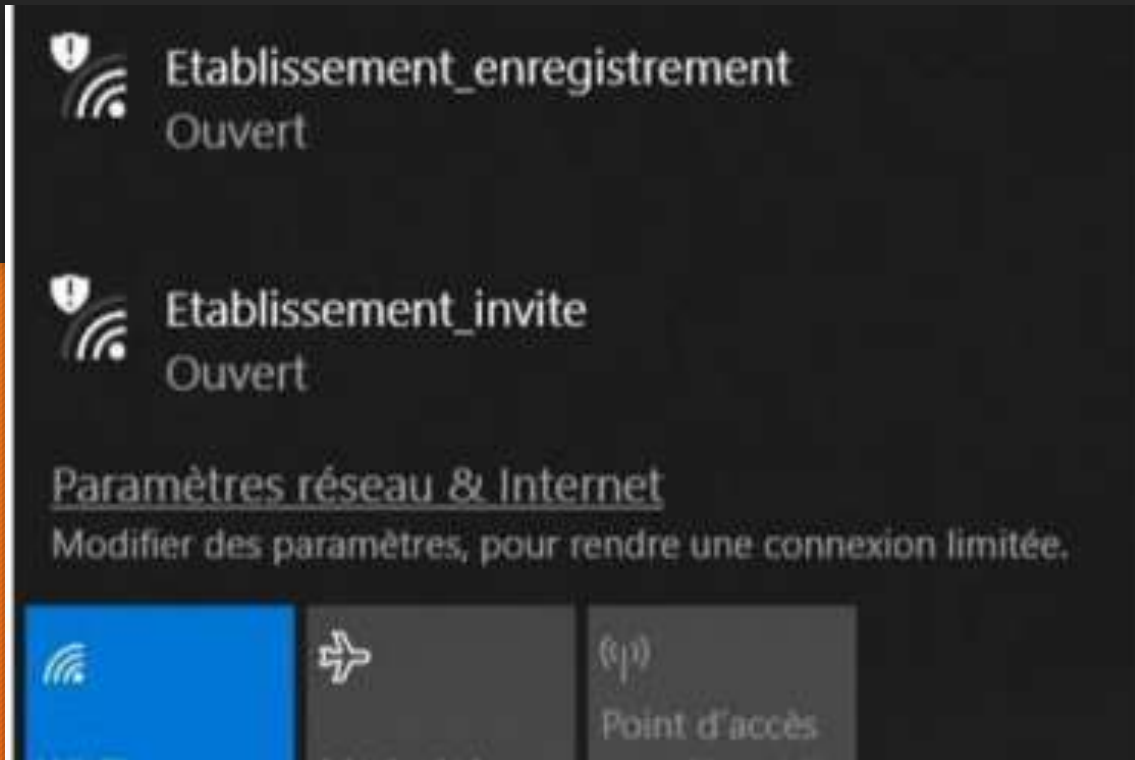

Les réseaux au lycée Schuré

- Réseau WIFI

internet
sur mon PC portable
pas de modif. du mdp

- Réseau pédagogique (filaire)

internet, espace de stockage
sur un PC fixe du lycée
pas de modif. du mdp

Remarques :

- 2 réseaux distincts
- Conserver précieusement l'identifiant et le mdp

Connexion au réseau WIFI

A faire que la première fois, ensuite la connexion est automatique

Voir la feuille « bleue »

Ne pas cocher se connecter automatiquement